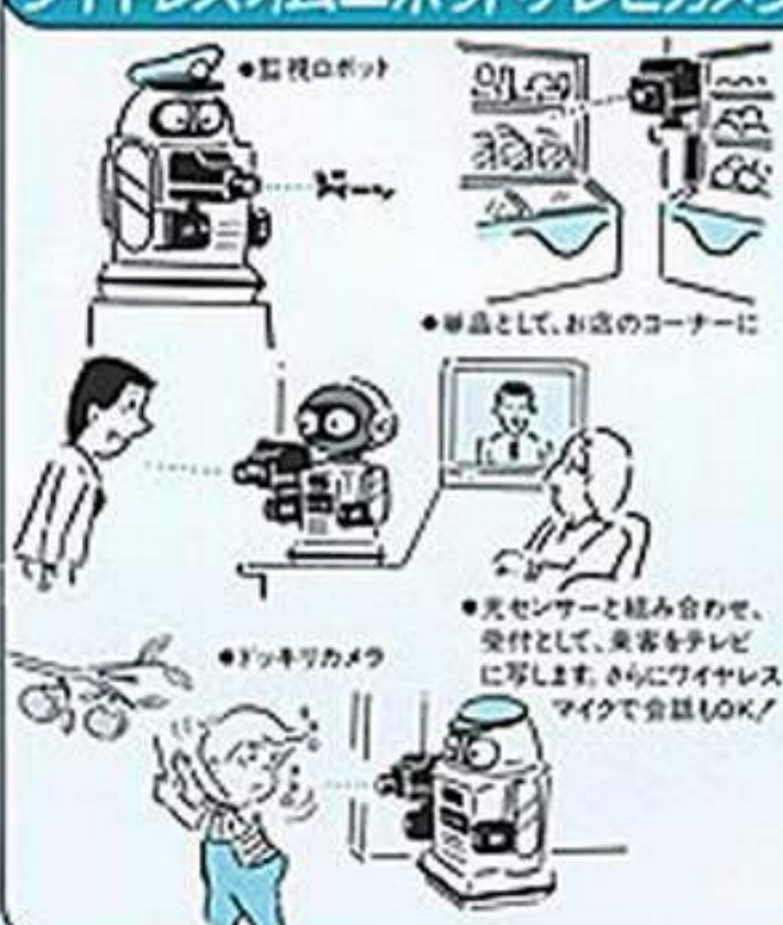

玉ころがしゲーム、綱引きゲームなど楽しいゲームでエキサイト。

APPLICATIONS

アプリケーションズ

（オムニボットシリーズ アプリケーションズ）

- ① 光センサー
光や影に反応、テーブルコーズのON、OFFができます。
標準小売価格 3,200円 9月発売予定
- ② 超音波コントローラー
超音波発信機のある方向、あるいはその逆方向に向かって走行します。
標準小売価格 7,800円 10月発売予定
- ③ 赤外線センサー
赤外線が感知した障害物避けながら走行します。
標準小売価格 5,800円 10月発売予定
- ④ ライトレーサー
床の黒いテープまたは白いテープをトレースしながら走行します。
標準小売価格 4,800円 9月発売予定
- ⑤ ワイヤセンサー
マグネット付ワイヤーが、ボディからはずれるとテーブルコーズがONします。
標準小売価格 1,500円 10月発売予定
- ⑥ ワイヤレスオムニボットテレビカメラ
ワイヤレスの超小型テレビカメラで映像、音声を生中継、テレビ画面（約40インチ）上に再現します。
〈予価〉69,800円

たとえば

光センサー

超音波コントローラー

赤外線センサー

ライトレーサー

ワイヤーセンサー

ワイヤレスオムニボットテレビカメラ

応援します。 お客様へのアプローチ