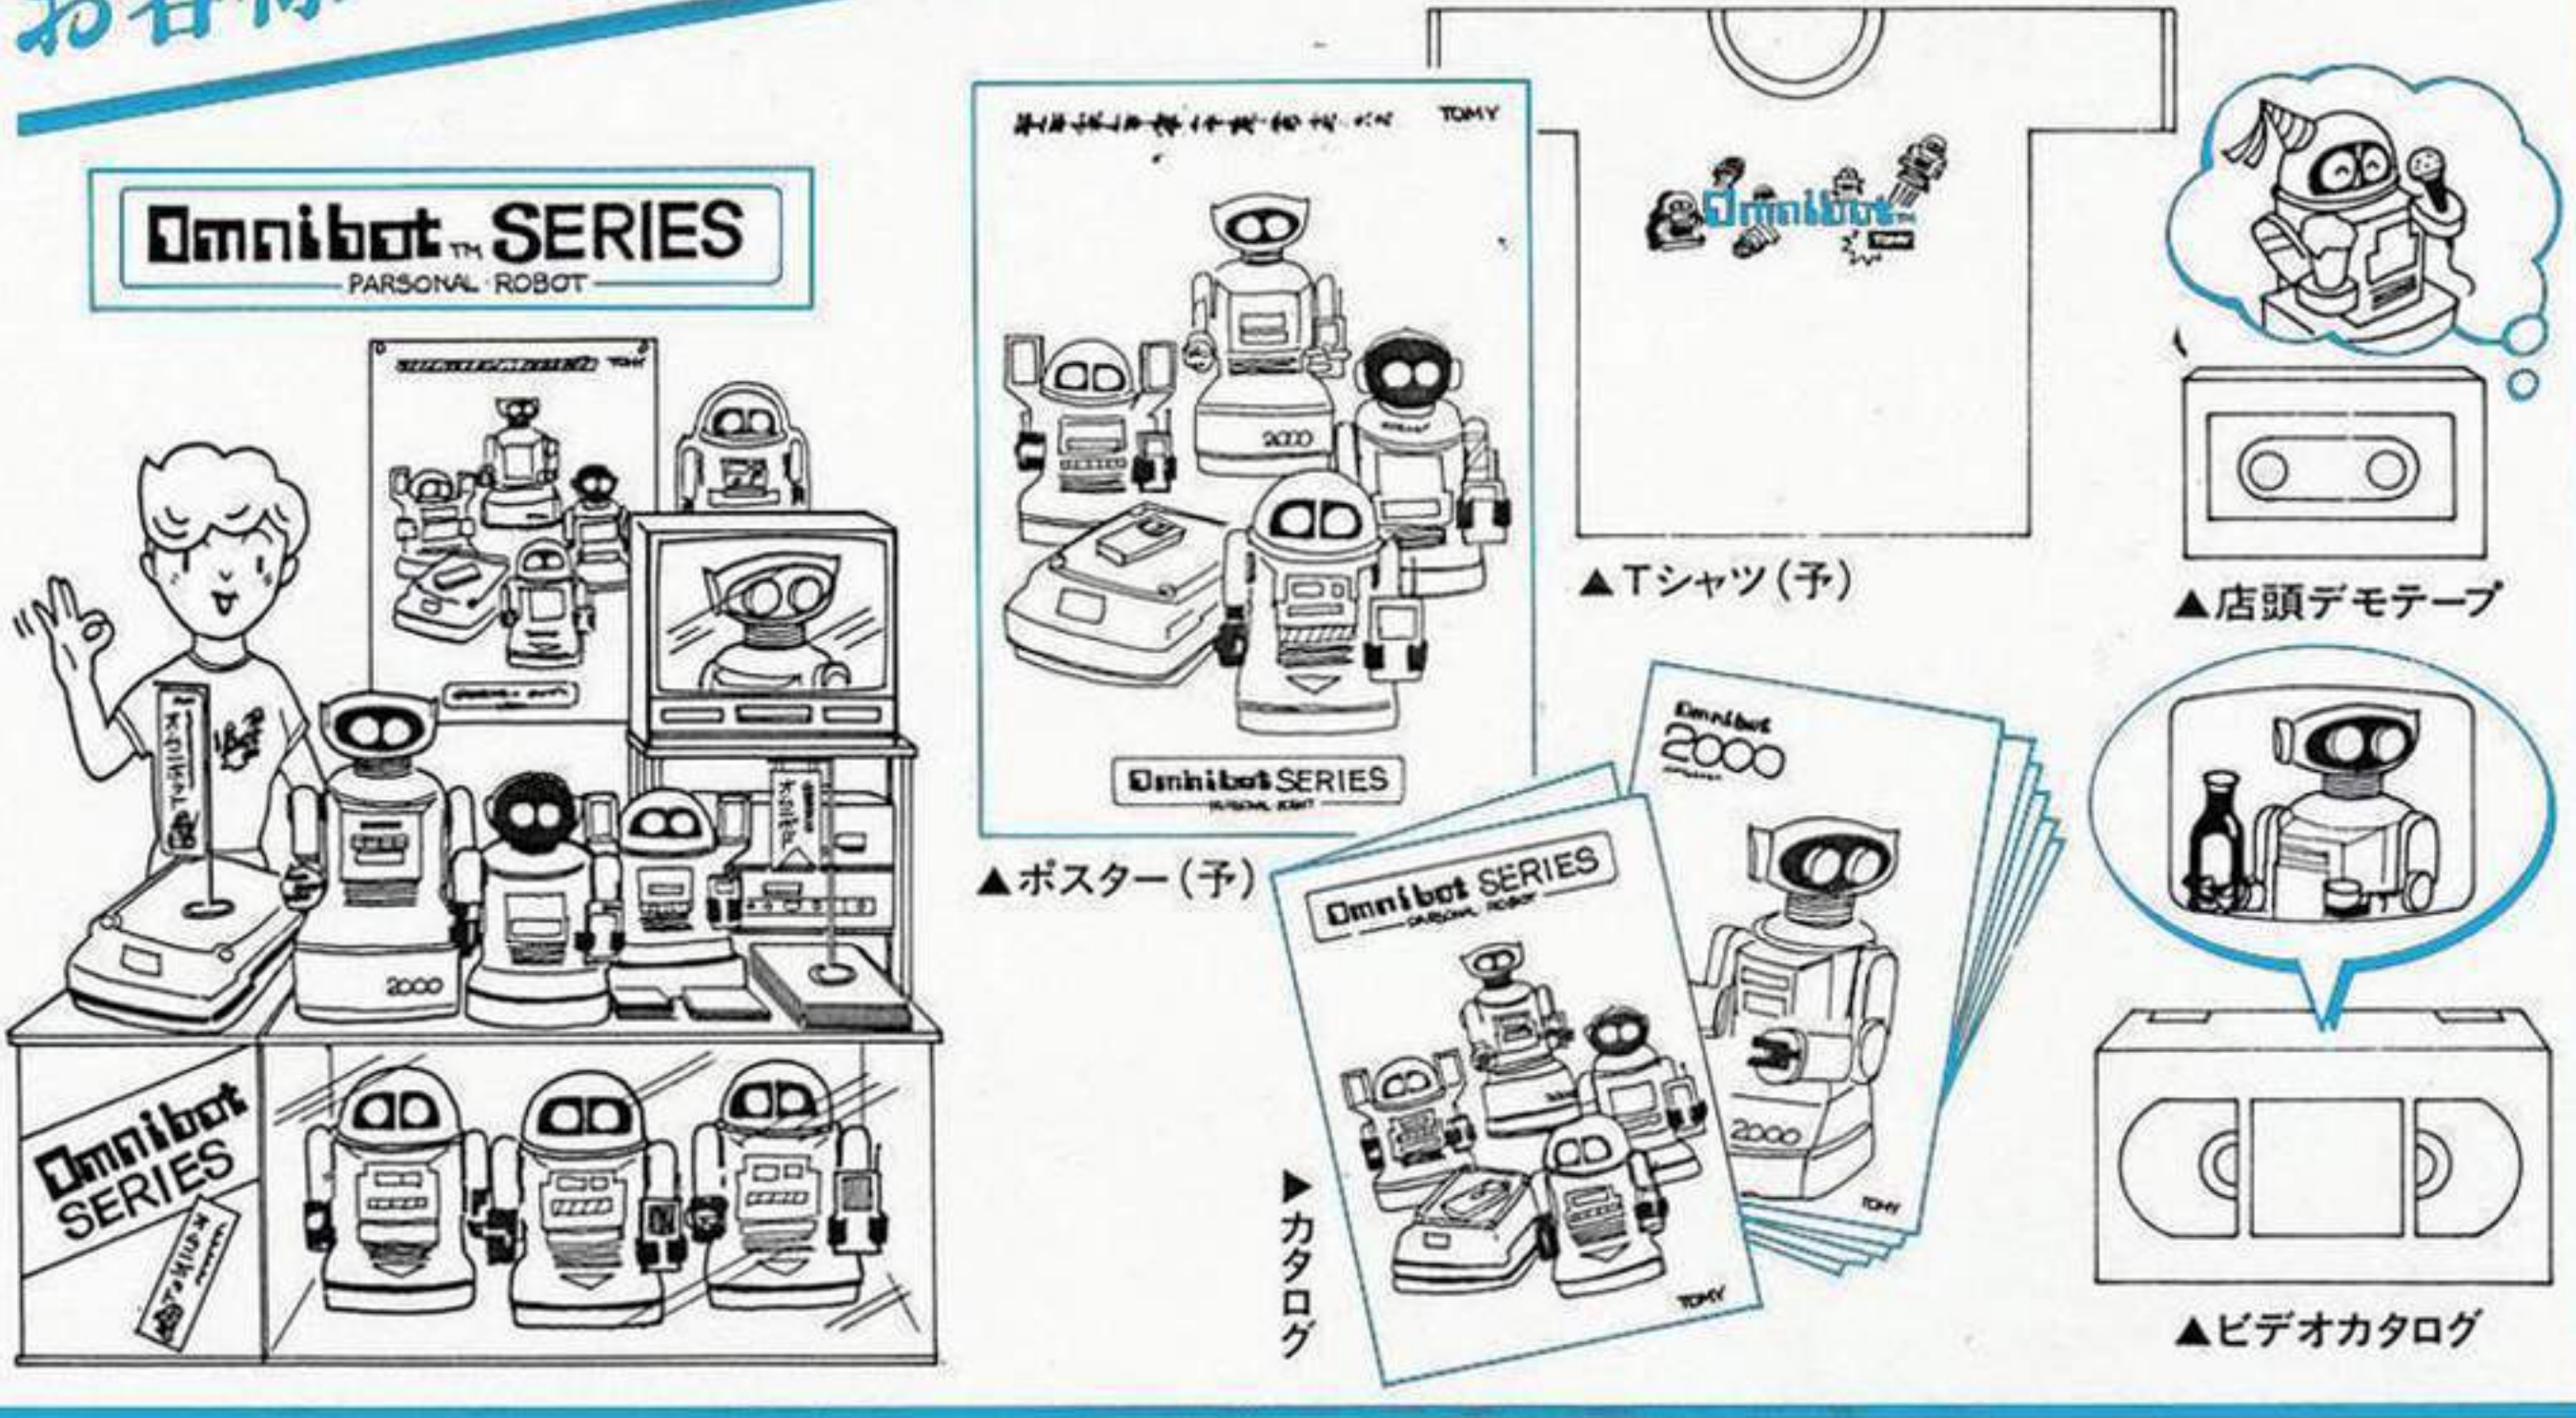

応援します。 お客様へのアプローチ

トミーでは、「オムニボットシリーズ」の発売に合わせて、今秋以降、マスコミを中心に効果的な広告・PR活動を計画しています。
さらに、売り場を演出するSPツールをご用意します。

「オムニボットシリーズ」主要諸元

		MK II	OOM	2000	オムニワゴン
身 体	長	40cm	48.5cm	65cm	W370mmD380mmH160mm
	重	4.7kg	5kg	10kg	3kg
電 源	本 体	リチャージブル・バッテリー 6V14Ah			
	タ イ マ ー	単3×2本(別売)			
	送 信 機	単3×4本(別売)			
操 縦	縦 範 囲	半径約10m以内			
連 続	作 動 時 間	約4時間	約3時間	約2時間	約4時間
ラジオコントロール機能	前進、後退、左右360°ターン	○	○	○	○(左右前進カーブも可能)
	腕、首の動作、2段変速、目の点灯			○	
音声認識ラジオコントロール機能	前進、後退、左右360°ターン テープレコーダーの操作		○		
テープレコーダー機能	一般モノラル録音再生	○	○	○	
	送信機内蔵ワイヤレスマイク	○	○(FM波)	○	
	本体内蔵マイク カラオケ	○(外部マイク使用時)	○(外部マイク使用時)	○(外部マイク使用時)	
プログラム機能	ラジオコントロールによる走行 記憶、くり返し走行	○	○	○	
タイマー機能	時 刻 表 示	○	○	○	
	テープレコーダー再生	○	○	○	
	予約	7項目/1週	○	○	
	1項目/1日		○		
運 搬 能 力		約1kg(トレイ使用時)	同 左	約2kg(トレイ使用時)	約25kg
ア プ リ ケ ー シ ョ ン 用 端 子		○	○	○	

TOMY

株式会社 トミーTTC 事業部
〒124 東京都葛飾区立石3-19-3
トミーホンデンビル
TEL. 03-696-1031(代)

Printed in Japan '85-7-1-005